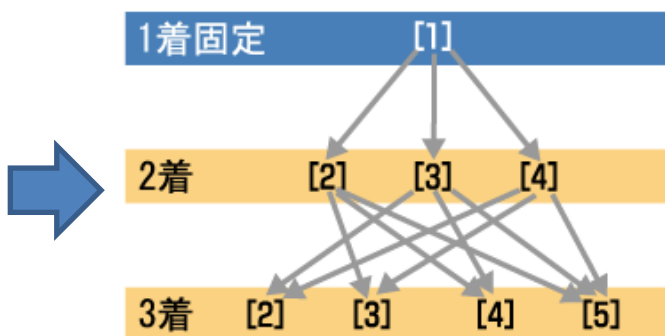

## フォーメーション投票とは？

フォーメーション投票は、各着順に複数の車番(枠番)を選択して、その組合せすべてを購入できる方法です。選択する車番(枠番)が多くなってもすべての組合せを購入できます。

**2枠複・2枠単・2車複・2車単・3連複・3車単・ワイドの投票ができます。**

現在のマークカードでは、1～3着のうちいずれかの着1つは1点しか記入できない。という制限がありました。下のマークカード①のように記入すると、右の組み合わせを購入することになります。

### ① 旧マークカード

[1]-[2]-[3] [1]-[2]-[4] [1]-[2]-[5]  
[1]-[3]-[2] [1]-[3]-[4] [1]-[3]-[5]  
[1]-[4]-[2] [1]-[4]-[3] [1]-[4]-[5]

フォーメーション対応後は、どの着にも複数点記入できるようになり、その組み合わせ全てを購入できるようになります。

下のマークカード②のように記入すると、右の組み合わせを購入することになります。