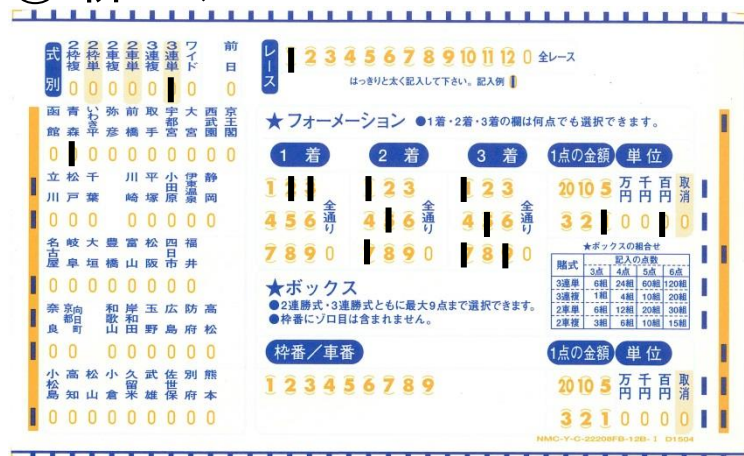

## フォーメーション投票とは？

フォーメーション投票は、各着順に複数の車番(枠番)を選択して、その組合せすべてを購入できる方法です。選択する車番(枠番)が多くなってもすべての組合せを購入できます。

**2枠複・2枠単・2車複・2車単・3連複・3車単・ワイドの投票ができます。**

現在のマークカードでは、1～3着のうちいずれかの着1つは1点しか記入できない。という制限がありました。下のマークカード①のように記入すると、右の組み合わせを購入することになります。

### ① 旧マークカード

[1]-[2]-[3] [1]-[2]-[4] [1]-[2]-[5]  
[1]-[3]-[2] [1]-[3]-[4] [1]-[3]-[5]  
[1]-[4]-[2] [1]-[4]-[3] [1]-[4]-[5]

フォーメーション対応後は、どの着にも複数点記入できるようになり、その組み合わせ全てを購入できるようになります。

下のマークカード②のように記入すると、右の組み合わせを購入することになります。

### ② 新マークカード

[2]-[1]-[5] [2]-[5]-[1] [2]-[7]-[1]  
[2]-[1]-[7] [2]-[5]-[7] [2]-[7]-[5]  
[2]-[1]-[9] [2]-[5]-[9] [2]-[7]-[9]  
[3]-[1]-[5] [3]-[5]-[1] [3]-[7]-[1]  
[3]-[1]-[7] [3]-[5]-[7] [3]-[7]-[5]  
[3]-[1]-[9] [3]-[5]-[9] [3]-[7]-[9]

※2-1-1や2-5-5などの目は組合せ数には含まれません