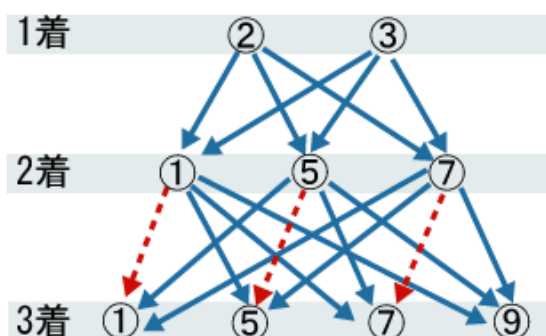

## フォーメーション投票とは？

フォーメーション投票は、各着順に複数の車番(枠番)を選択して、その組合せすべてを購入できる方法です。選択する車番(枠番)が多くなってもすべての組合せを購入できます。

**2枠複・2枠単・2車複・2車単・3連複・3車単・ワイドの投票ができます。**

現在のマークカードでは、1～3着のうちいずれかの着1つは1点しか記入できない。という制限がありました。下のマークカード①のように記入すると、右の組み合わせを購入することになります。

### ① 旧マークカード

[1]-[2]-[3] [1]-[2]-[4] [1]-[2]-[5]  
[1]-[3]-[2] [1]-[3]-[4] [1]-[3]-[5]  
[1]-[4]-[2] [1]-[4]-[3] [1]-[4]-[5]

フォーメーション対応後は、どの着にも複数点記入できるようになり、その組み合わせ全てを購入できるようになります。

下のマークカード②のように記入すると、右の組み合わせを購入することになります。

### ② 新マークカード

[2]-[1]-[5] [2]-[5]-[1] [2]-[7]-[1]  
[2]-[1]-[7] [2]-[5]-[7] [2]-[7]-[5]  
[2]-[1]-[9] [2]-[5]-[9] [2]-[7]-[9]  
[3]-[1]-[5] [3]-[5]-[1] [3]-[7]-[1]  
[3]-[1]-[7] [3]-[5]-[7] [3]-[7]-[5]  
[3]-[1]-[9] [3]-[5]-[9] [3]-[7]-[9]